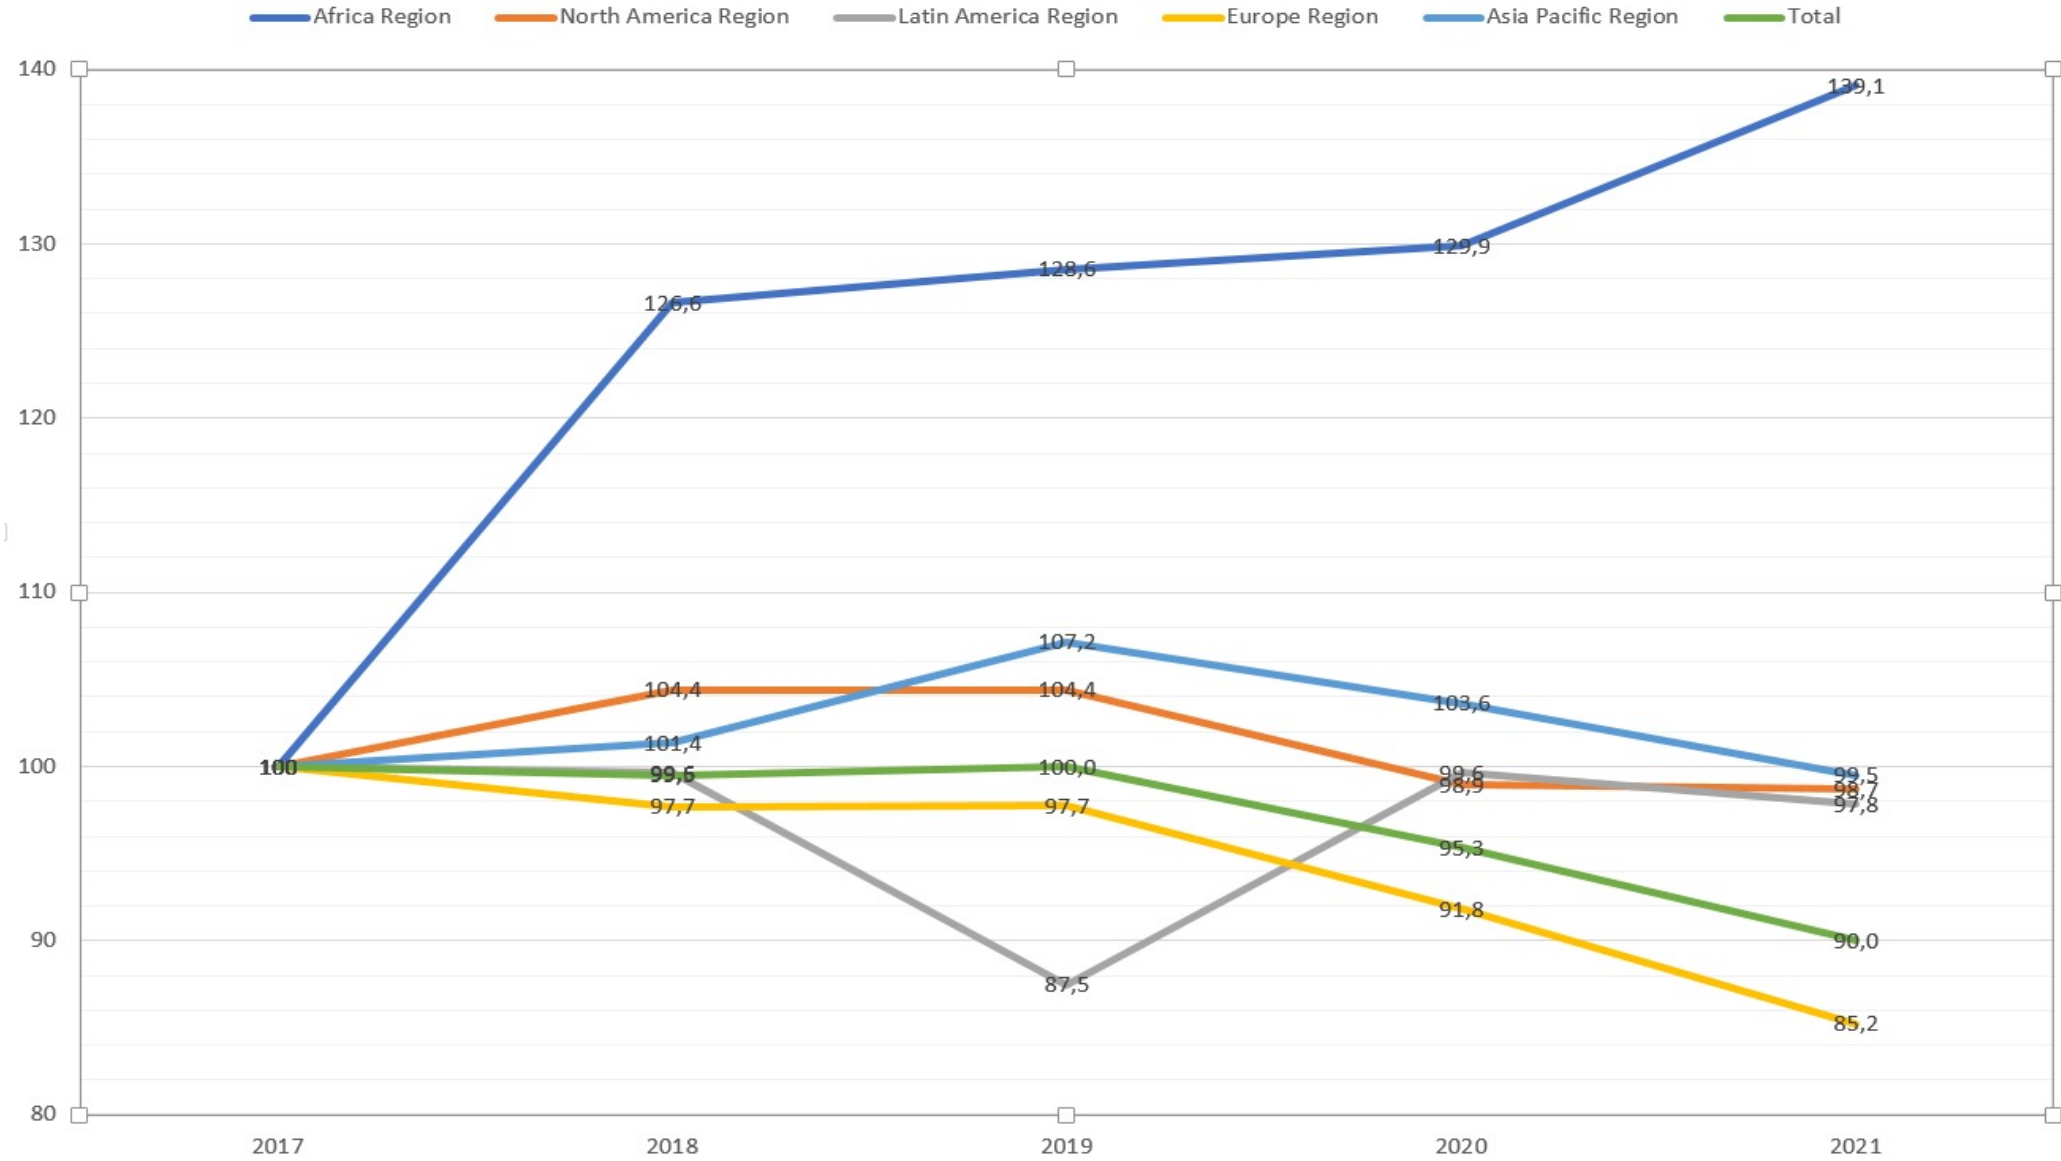

BPWI Vice President Membership 2021-2024

Dr. Giuseppina Seidita

Report of BPWI Membership

MEMBERSHIP	2017	2018	2019	2020	2021
Africa Region	826	1046	1062	1073	1149
North America Region	931	972	972	921	919
Latin America Region	823	820	720	820	805
Europe Region	18390	17969	17972	16890	15677
Asia Pacific Region	3433	3480	3679	3558	3416
Total	24403	24287	24405	23262	21966
Year 2017 = 100					
MEMBERSHIP	2017	2018	2019	2020	2021
Africa Region	100	126,6	128,6	129,9	139,1
North America Region	100	104,4	104,4	98,9	98,7
Latin America Region	100	99,6	87,5	99,6	97,8
Europe Region	100	97,7	97,7	91,8	85,2
Asia Pacific Region	100	101,4	107,2	103,6	99,5
Total	100	99,5	100,0	95,3	90,0

MEMBERSHIP BPW - Year 2017 = 100

MEMBERSHIP	31.03 2021	31.12.2021	INCREASE/DECREASE	%
Africa Region	1018	1149	131	12,50%
North America Region	867	919	52	6%
Latin America Region	765	805	40	5%
Europe Region	15617	15677	60	0,4%
Asia Pacific Region	3395	3146	-249	-7,00%
TOTAL	21662	21966	304	1,50%

MEMBERSHIP BPW - 2021

■ 31/03/2021 ■ 31/12/2021

MEMBERSHIP	31/03/2021	31/03/2022	INCREASE/DECREASE	%
AFRICA	1018	1016	-2	-0,20%
ASIA P.	3395	3441	46	1,50%
EUROPE	15617	16994	1377	7%
LATIN A.	765	805	40	5%
NORTH A.	867	892	25	2,90%
TOTAL	21662	23128	1466	6,80%