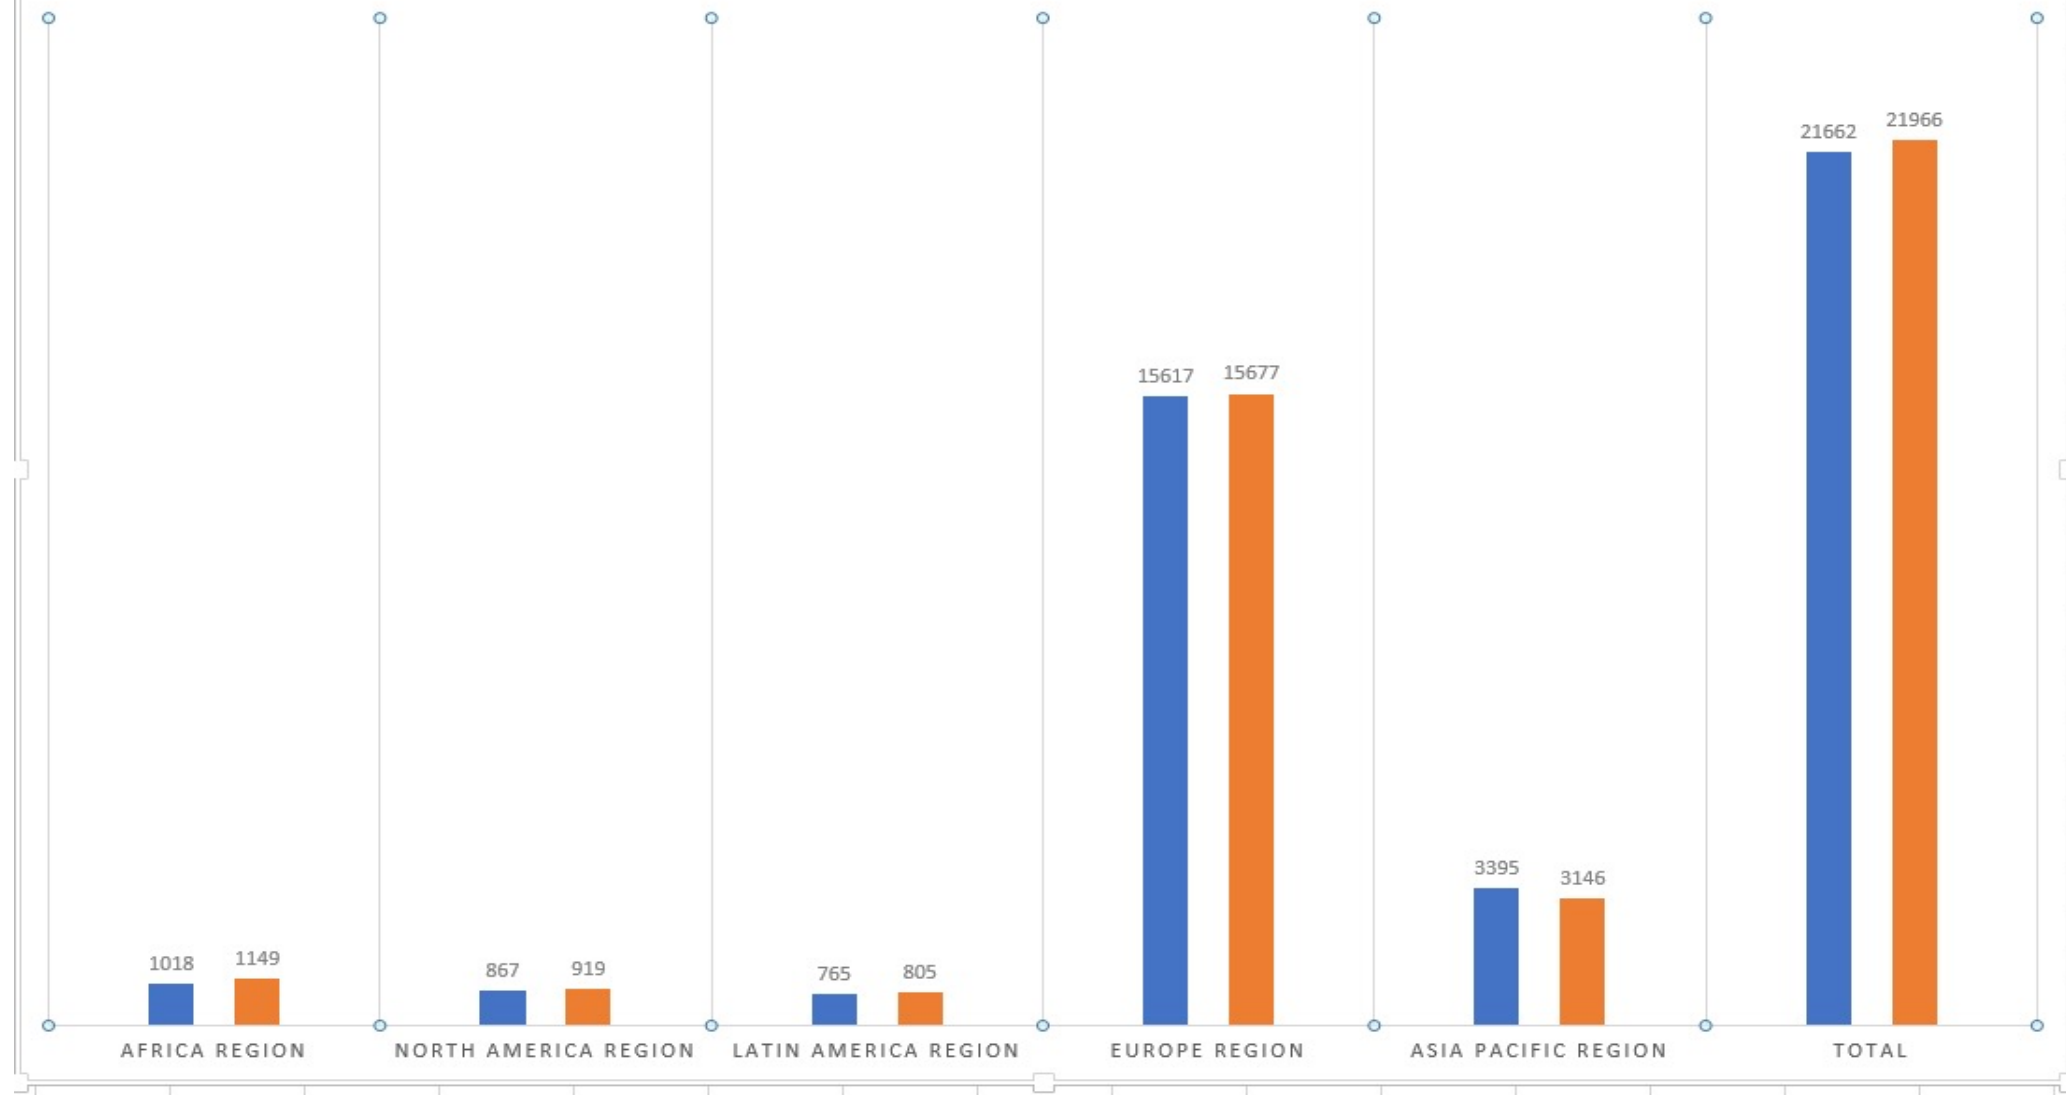

BPWI Vice President Membership 2021-2024

Dr. Giuseppina Seidita

Report of BPWI Membership

MEMBERSHIP	2017	2018	2019	2020	2021
Africa Region	826	1046	1062	1073	1149
North America Region	931	972	972	921	919
Latin America Region	823	820	720	820	805
Europe Region	18390	17969	17972	16890	15677
Asia Pacific Region	3433	3480	3679	3558	3416
Total	24403	24287	24405	23262	21966
Year 2017 = 100					
MEMBERSHIP	2017	2018	2019	2020	2021
Africa Region	100	126,6	128,6	129,9	139,1
North America Region	100	104,4	104,4	98,9	98,7
Latin America Region	100	99,6	87,5	99,6	97,8
Europe Region	100	97,7	97,7	91,8	85,2
Asia Pacific Region	100	101,4	107,2	103,6	99,5
Total	100	99,5	100,0	95,3	90,0

MEMBERSHIP BPW - Year 2017 = 100

MEMBERSHIP	31.03 2021	31.12.2021	INCREASE/DECREASE	%
Africa Region	1018	1149	131	12,50%
North America Region	867	919	52	6%
Latin America Region	765	805	40	5%
Europe Region	15617	15677	60	0,4%
Asia Pacific Region	3395	3146	-249	-7,00%
TOTAL	21662	21966	304	1,50%

MEMBERSHIP BPW - 2021

■ 31/03/2021 ■ 31/12/2021

MEMBERSHIP	31/03/2021	31/03/2022	INCREASE/DECREASE	%
AFRICA	1018	1016	-2	-0,20%
ASIA P.	3395	3441	46	1,50%
EUROPE	15617	16994	1377	7%
LATIN A.	765	805	40	5%
NORTH A.	867	892	25	2,90%
TOTAL	21662	23128	1466	6,80%