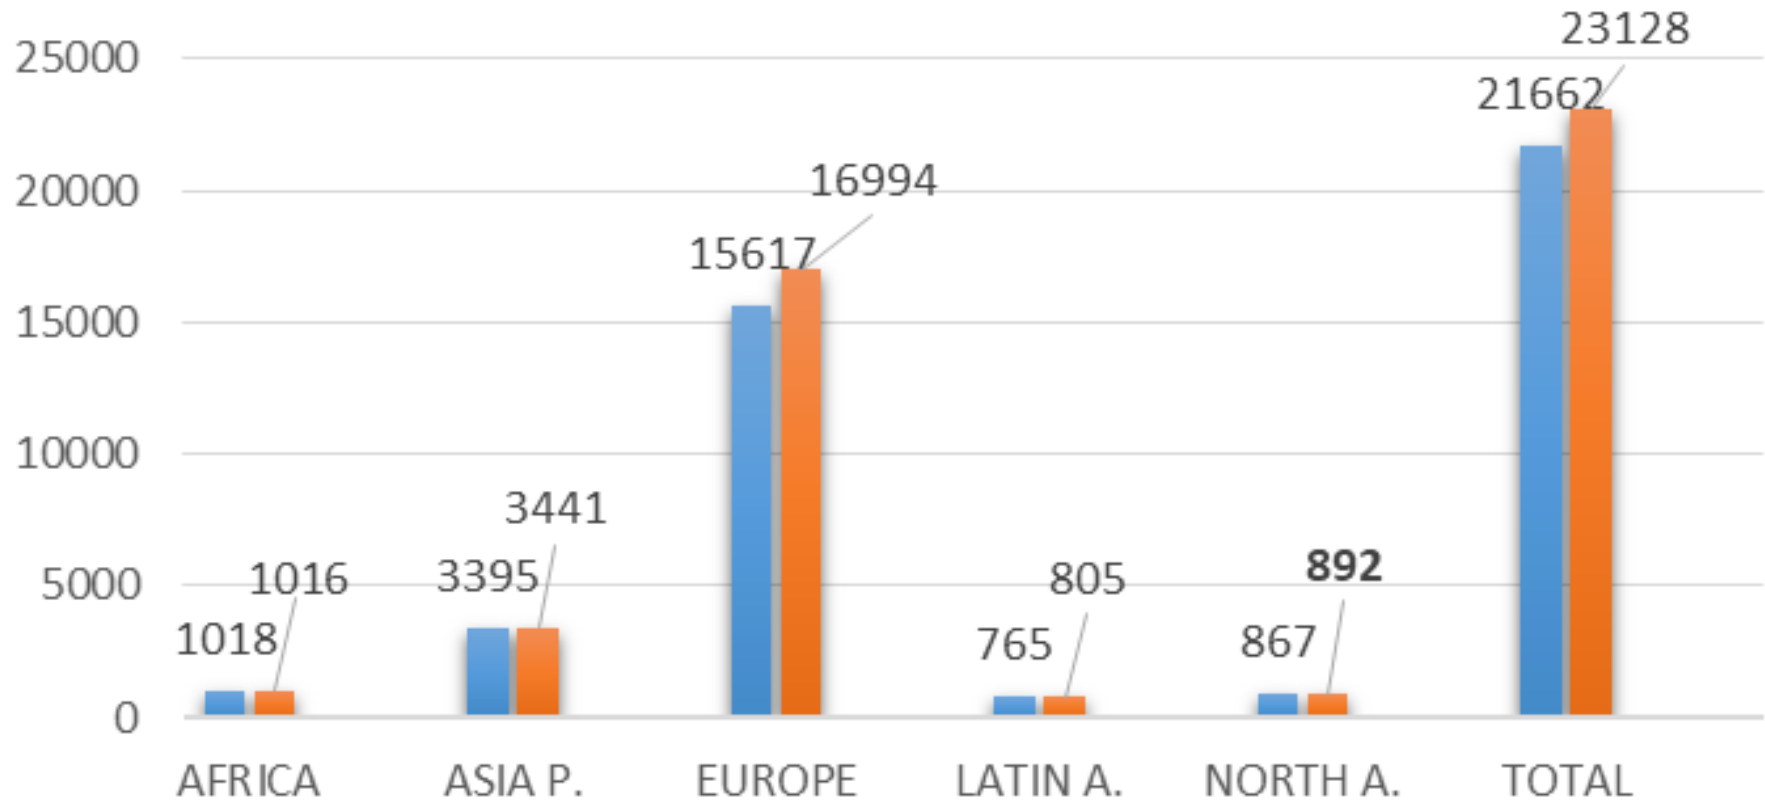

MEMBERSHIP 31/03/2022